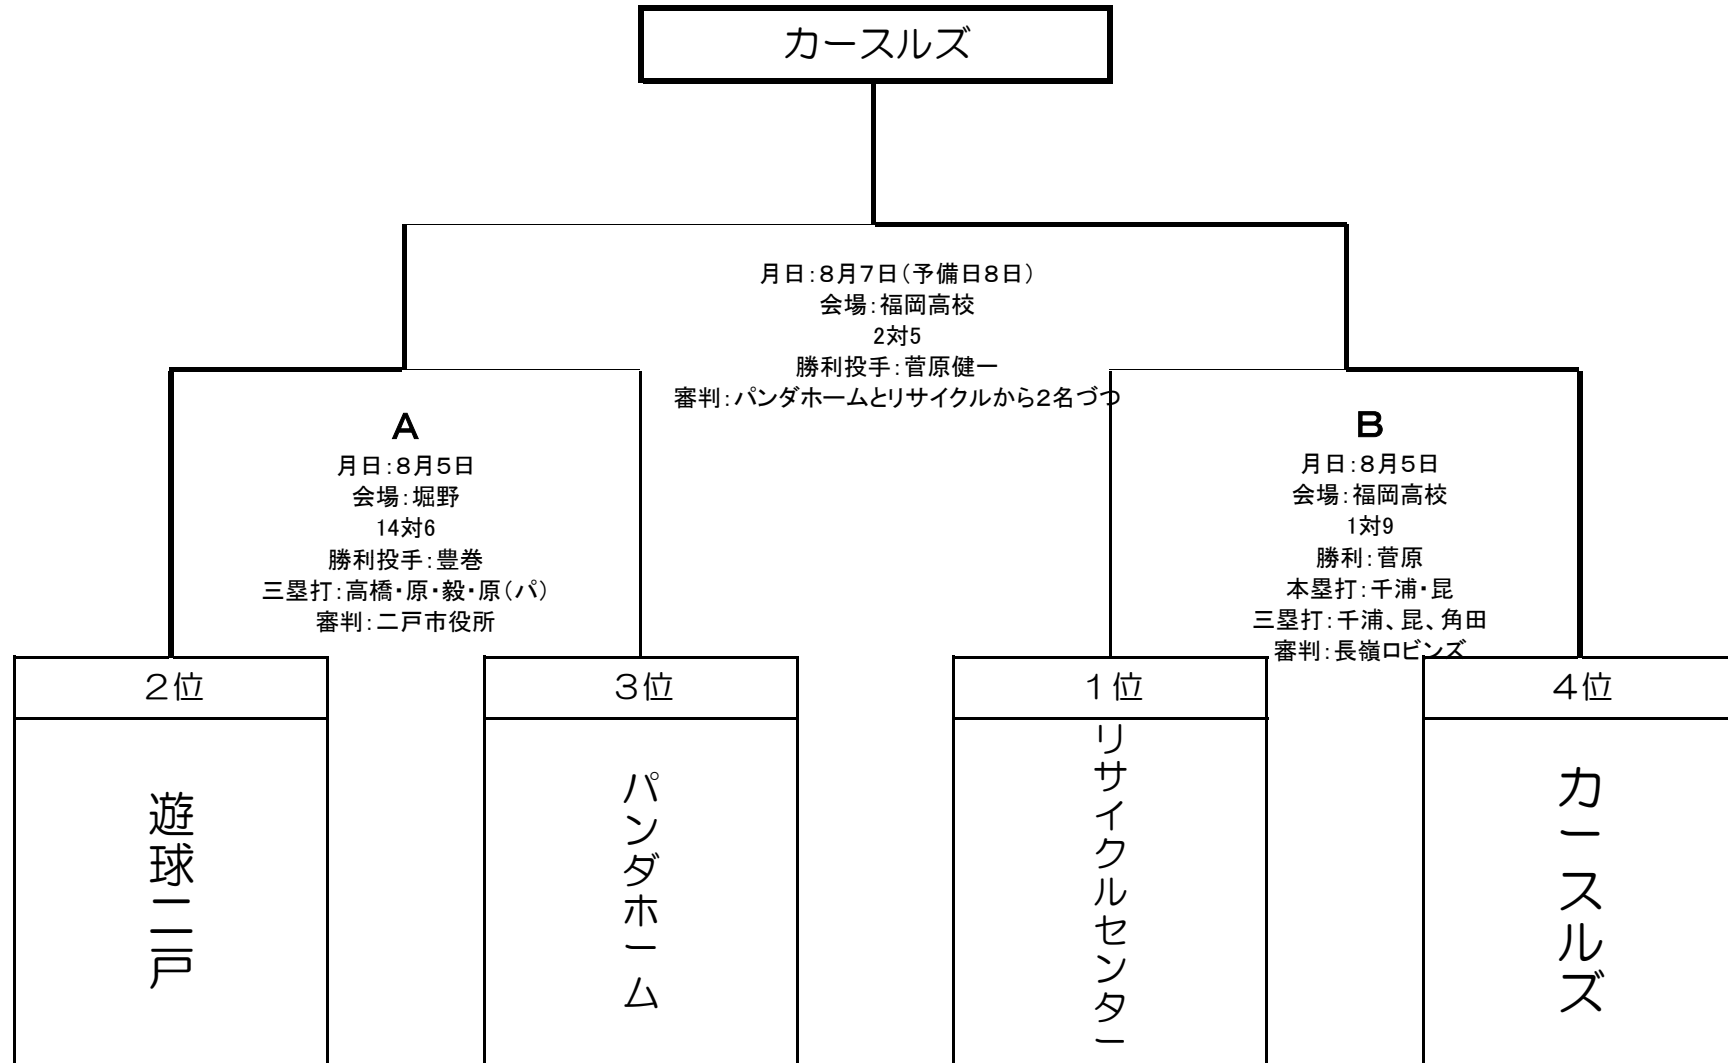

2015選手権大会及び選抜大会二戸市予選トーナメント

※審判は3名以上です

※結果報告は公式戦と同じです

※ケガ防止のため捕手はプロテクター、打者はヘルメットを着用するようお願いします！